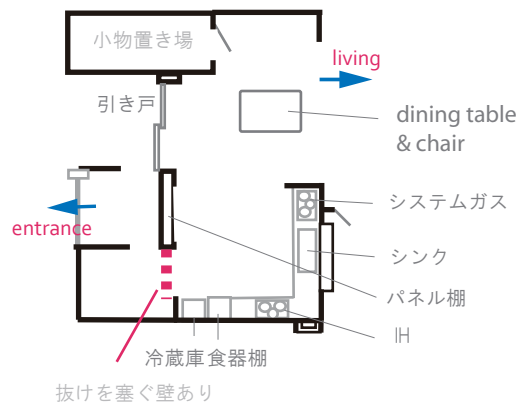

天井高 2410mm
Sub Kitchen 床面積 11㎡

Tsutsujigaoka
Kitchen & House studio

食器、調理器具は中に完備

可動式キッチン組み合わせ例

Kitchen 天井高 2400mm
床面積 13.7㎡(ダイニング 14.7㎡)

Tsutsujigaoka
Kitchen & House studio

シンク、ガス、IH、シンク下を隠せます

冷蔵庫と食器棚をどかして
アレンジ ↓

はりぼてのつり戸棚があります。下にはめ込んでるのはアイランドキッチンです。

冷蔵庫は両開き

抜けを塞ぐ壁