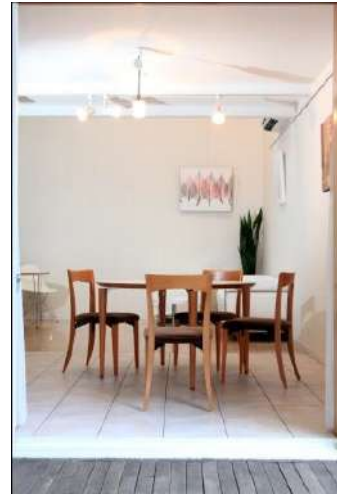

天井高 2410mm
Sub Kitchen 床面積 11㎡

Tsutsujigaoka
Kitchen & House studio

食器、調理器具は中に完備

可動式キッチン組み合わせ例

Kitchen 天井高 2400mm
床面積 13.7㎡(ダイニング 14.7㎡)

Tsutsujigaoka
Kitchen & House studio

シンク、ガス、IH、シンク下を隠せます

冷蔵庫と食器棚をどかして
アレンジ ↓

はりぼてのつり戸棚があります。下にはめ込んでるのはアイランドキッチンです。

冷蔵庫は両開き

抜けを塞ぐ壁