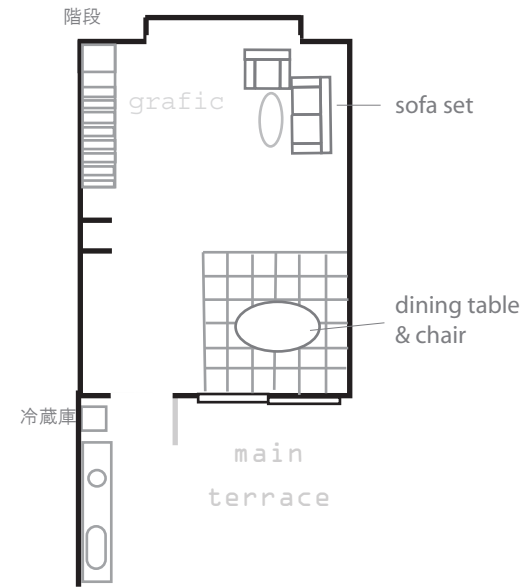

天井高 2410mm
Sub Kitchen 床面積 11㎡

Tsutsujigaoka
Kitchen & House studio

食器、調理器具は中に完備

可動式キッチン組み合わせ例

Kitchen 天井高 2400mm
床面積 13.7㎡(ダイニング 14.7㎡)

Tsutsujigaoka
Kitchen & House studio

シンク、ガス、IH、シンク下を隠せます

冷蔵庫と食器棚をどかして
アレンジ ↓

はりぼてのつり戸棚があります。下にはめ込んでるのはアイランドキッチンです。

冷蔵庫は両開き

抜けを塞ぐ壁