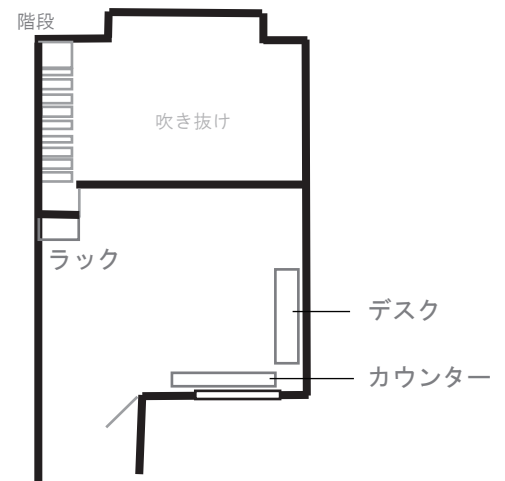

Loft 天井高 2280mm
床面積 22.9㎡

Tsutsujigaoka
Kitchen & House studio

天窗があり大変明るいです。

撮影 : 冬午前10時 自然光のみ

柵を外して俯瞰がとれます

ハンガーラック、卓上鏡などもあり控室としても。