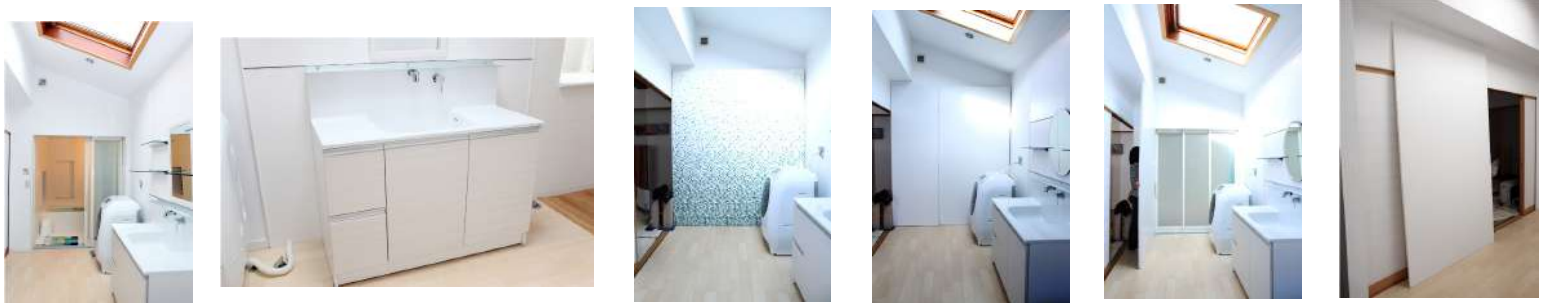

システムバスに改装しました！

←浴室内に小窓があり、取り外せます。和室から撮影することができます。

洗面は天窗があり明るいです。タイルと白地リバーシブルの壁で扉を隠せます。
↓

洗濯機は
ドラム型と
縦型の2台

二階トイレはドアと引き戸両方あります。
ドアは踊り場に面し、引きがとれます。

1F
改装しました！

2F

スタジオ小物の棚でアレンジ

正面の壁が抜けていて、隣室から引きがとれます。

トイレ内の小窓。2Fリビングから引きが取れます。